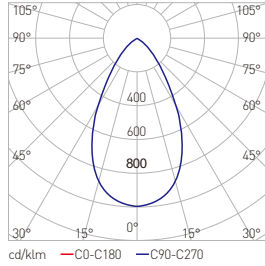

F.391A.10.0024.055.W4.02			
H(m)	D(m)	Eav(lx)	Ecen(lx)
2.0	2.25	380	622
4.0	4.51	96	150
6.0	6.77	42	70
8.0	9.02	24	40
10.0	11.28	16	26
12.0	13.54	10	18