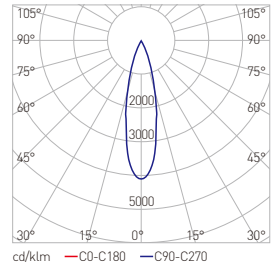

规格参数

产品型号	F.391A.10.0012	F.391A.10.0018	F.391A.10.024
系统功率	12W	18W	24W
LED类型	OSRAM 3535	OSRAM 3535	OSRAM 3535
LED数量	12	12	12
光束角	10°/25°/55°		
变化方式	单色常亮/单色变化/RGB/RGBW		
显色指数	CRI 70		
规格尺寸	Ø100*99*123mm		
灯具重量	0.8KG		
输入电压	DC24V/AC176~265V 50/60Hz		
主体材质	压铸铝		
光源寿命	50000H		
环境温度	-20℃~+40℃		
环境湿度	10%~95%RH		
安全等级	CLASS III / CLASS I		
防护等级	IP67		

F.391A.10.0024.010.W4.02			
H(m)	D(m)	Eav(lx)	Ecen(lx)
2.0	0.31	4809	6162
4.0	0.63	1202	1541
6.0	0.94	535	584
8.0	1.26	301	385
10.0	1.57	192	246
12.0	1.89	132	172

F.391A.10.0024.025.W4.02			
H(m)	D(m)	Eav(lx)	Ecen(lx)
2.0	0.72	1842	2616
4.0	1.44	460	654
6.0	2.15	204	290
8.0	2.87	115	93
10.0	3.59	74	104
12.0	4.31	52	72