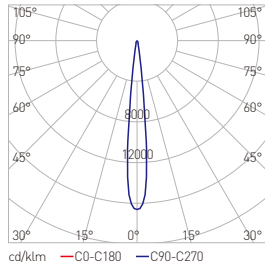

性能特点

- F.391A是一款采用全新设计理念，给用户带来全新视觉冲击的最新圆形户外照明产品。
- 隐藏式螺钉设计，整灯表面简洁干净，不繁杂。
- 一体化双腔密封结构，使得电源光源热量互不干扰，延长整灯寿命，更换方便，且密封性能互不影响，拆装方便。
- 开放式散热结构，散热效果显著，鱼鳍式设计骨架亦避免灰尘、落叶、雨水聚积，雨水可从任意方向顺利排出。
- 多种安装方式：支架安装、明装地埋式安装、地插式安装、抱箍式安装。
- 灯体可旋转±90°，支架采用齿轮式咬合设计，牢靠、精准、方便。
- 明装式安装适用于公园，小区广场，山丘景观等。

规格参数

产品型号	F.391A.10.0012	F.391A.10.0018	F.391A.10.024
系统功率	12W	18W	24W
LED类型	OSRAM 3535	OSRAM 3535	OSRAM 3535
LED数量	12	12	12
光束角	10°/25°/55°		
变化方式	单色常亮/单色变化/RGB/RGBW		
显色指数	CRI 70		
规格尺寸	Ø100*99*123mm		
灯具重量	0.8KG		
输入电压	DC24V/AC176~265V 50/60Hz		
主体材质	压铸铝		
光源寿命	50000H		
环境温度	-20℃~+40℃		
环境湿度	10%~95%RH		
安全等级	CLASS III / CLASS I		
防护等级	IP67		

F.391A.10.0024.010.W4.02			
H(m)	D(m)	Eav(lx)	Ecen(lx)
2.0	0.31	4809	6162
4.0	0.63	1202	1541
6.0	0.94	535	584
8.0	1.26	301	385
10.0	1.57	192	246
12.0	1.89	132	172

F.391A.10.0024.025.W4.02			
H(m)	D(m)	Eav(lx)	Ecen(lx)
2.0	0.72	1842	2616
4.0	1.44	460	654
6.0	2.15	204	290
8.0	2.87	115	93
10.0	3.59	74	104
12.0	4.31	52	72